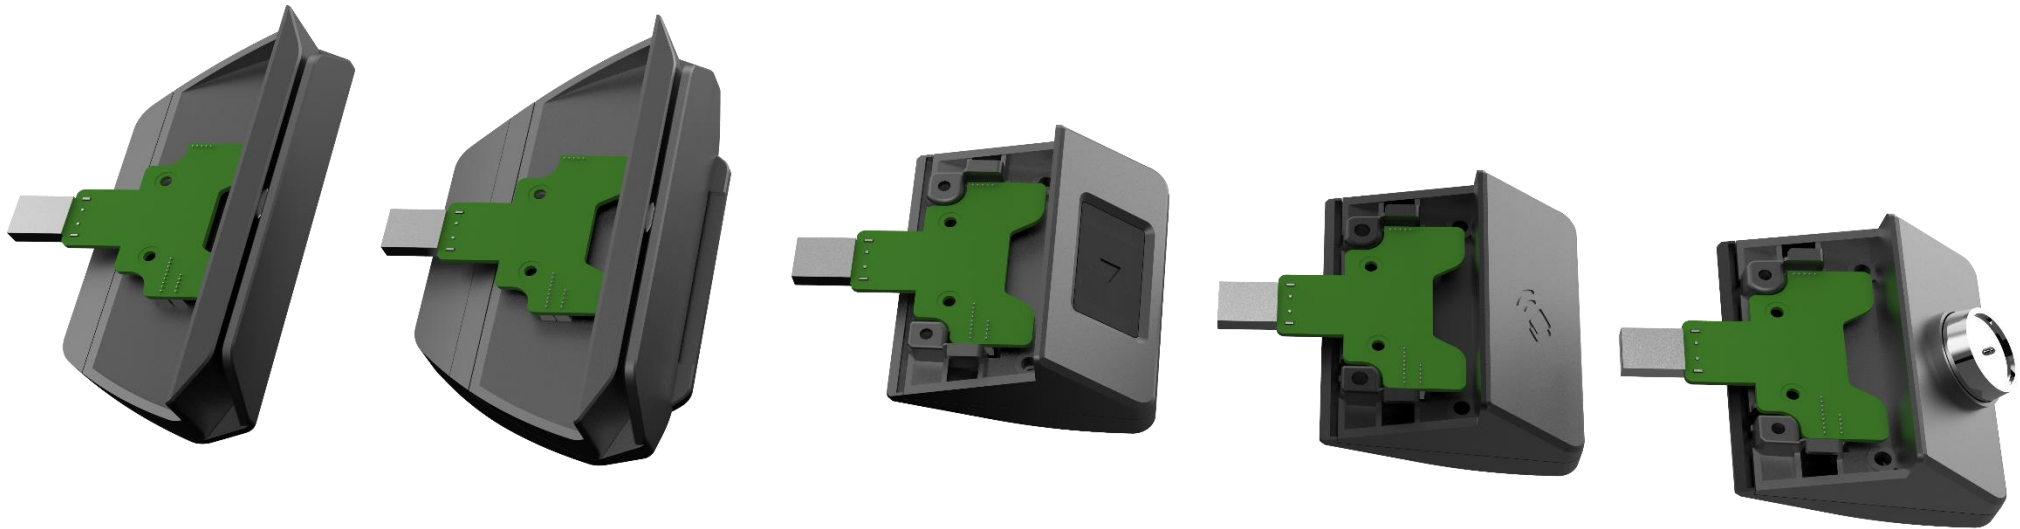

Add-on-Device (HID only)